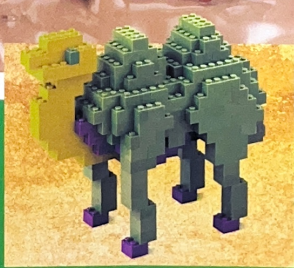

**MEGA
BLOKS**

El Tiranosaurio Rex

Tiranosaurio significa "dinosaurio tirano". Se le dio este nombre porque fue el más grande y temible de los cazadores carnívoros. Provisto de dientes que median 15 cm de largo, podía tragarse entero a un dinosaurio herbívoro de temprana edad. Estos dinosaurios tenían cráneos gruesos, cuellos poderosos y dientes fuertes, todos ellos capaces de soportar violentas embestidas.

El Tiranosaurio medía 15 m de longitud, parado alcanzaba una altura de 6 m y pesaba 8 veces más que un elefante corriente. Tenía mejor vista que los demás dinosaurios y miraba de frente con ambos ojos como hace el ser humano, lo cual era una ventaja para cazar.

Se pensaba que el Tiranosaurio era un dinosaurio de movimientos lentos debido a la estructura de sus caderas y patas, concluyéndose, como resultado de esta teoría, que para sobrevivir se veía obligado a comer dinosaurios muertos, pero esta teoría ha sido modificada. Muchos científicos piensan que el temido cazador fue capaz de movilizarse a la velocidad de 65 km/h, siendo por lo tanto más rápido que otros dinosaurios de su época.

Tiranosaurio

Tiranosaurio significa "dinosaurio tirano" e gli è stato dato questo nome perché era il più grosso e il più spaventoso dei dinosauri carnivori. Con denti lunghi 15 cm, poteva inghiottire un giovane dinosaurio erbivoro tutt'intero. Il teschio spesso, il collo poderoso e i denti forti potevano resistere a cariche possenti. Il tiranosaurio era lungo 15 metri e quando si rizzava in piedi arrivava fino a 6 metri. Pesava otto volte più di un elefante medio. Inoltre aveva una vista migliore di quella della maggioranza dei dinosauri e poteva guardare direttamente in avanti con entrambi gli occhi, proprio come te. Questo era un grosso vantaggio nella caccia.