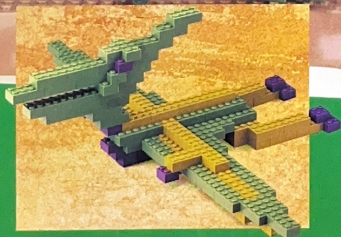

**MEGA
BLOKS**

El Tiranosaurio Rex

Tiranosaurio significa "dinosaurio tirano". Se le dio este nombre porque fue el más grande y temible de los cazadores carnívoros. Provisto de dientes que median 15 cm de largo, podía tragarse entero a un dinosaurio herbívoro de temprana edad. Estos dinosaurios tenían cráneos gruesos, cuellos poderosos y dientes fuertes, todos ellos capaces de soportar violentas embestidas.

El Tiranosaurio medía 15 m de longitud, parado alcanzaba una altura de 6 m y pesaba 8 veces más que un elefante corriente. Tenía mejor vista que los demás dinosaurios y miraba de frente con ambos ojos como hace el ser humano, lo cual era una ventaja para cazar.